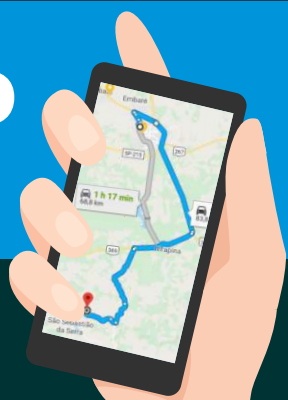

# MAPA TURÍSTICO DE SÃO PEDRO/SP

AVENTURA • LAZER • ESPORTES RADICAIS • NATUREZA • TRANQUILIDADE

MAPA INTERATIVO - CLIQUE NOS ÍCONES PARA INTERAGIR

 **RODOVIAS E VICINAIS**
 **RIOS E LAGOAS**
 **ESTRADA DE TERRA**

 **VER MAPA TRAÇA ROTA**
 **CACHOEIRAS**

## KM - A PARTIR DO CENTRO DE SÃO PEDRO/SP

THERMAS WATER PARK.....	12KM
PQ. MIRANTE DO CRISTO.....	5KM
RAMPA DE VÔ LIVRE.....	11KM
RANCHO DA TIROLESA.....	9KM
CACHOEIRA SALTÃO.....	24KM
CACHOEIRA DO ESCORREGADOR.....	31KM
CACHOEIRA DO ASTOR.....	27KM