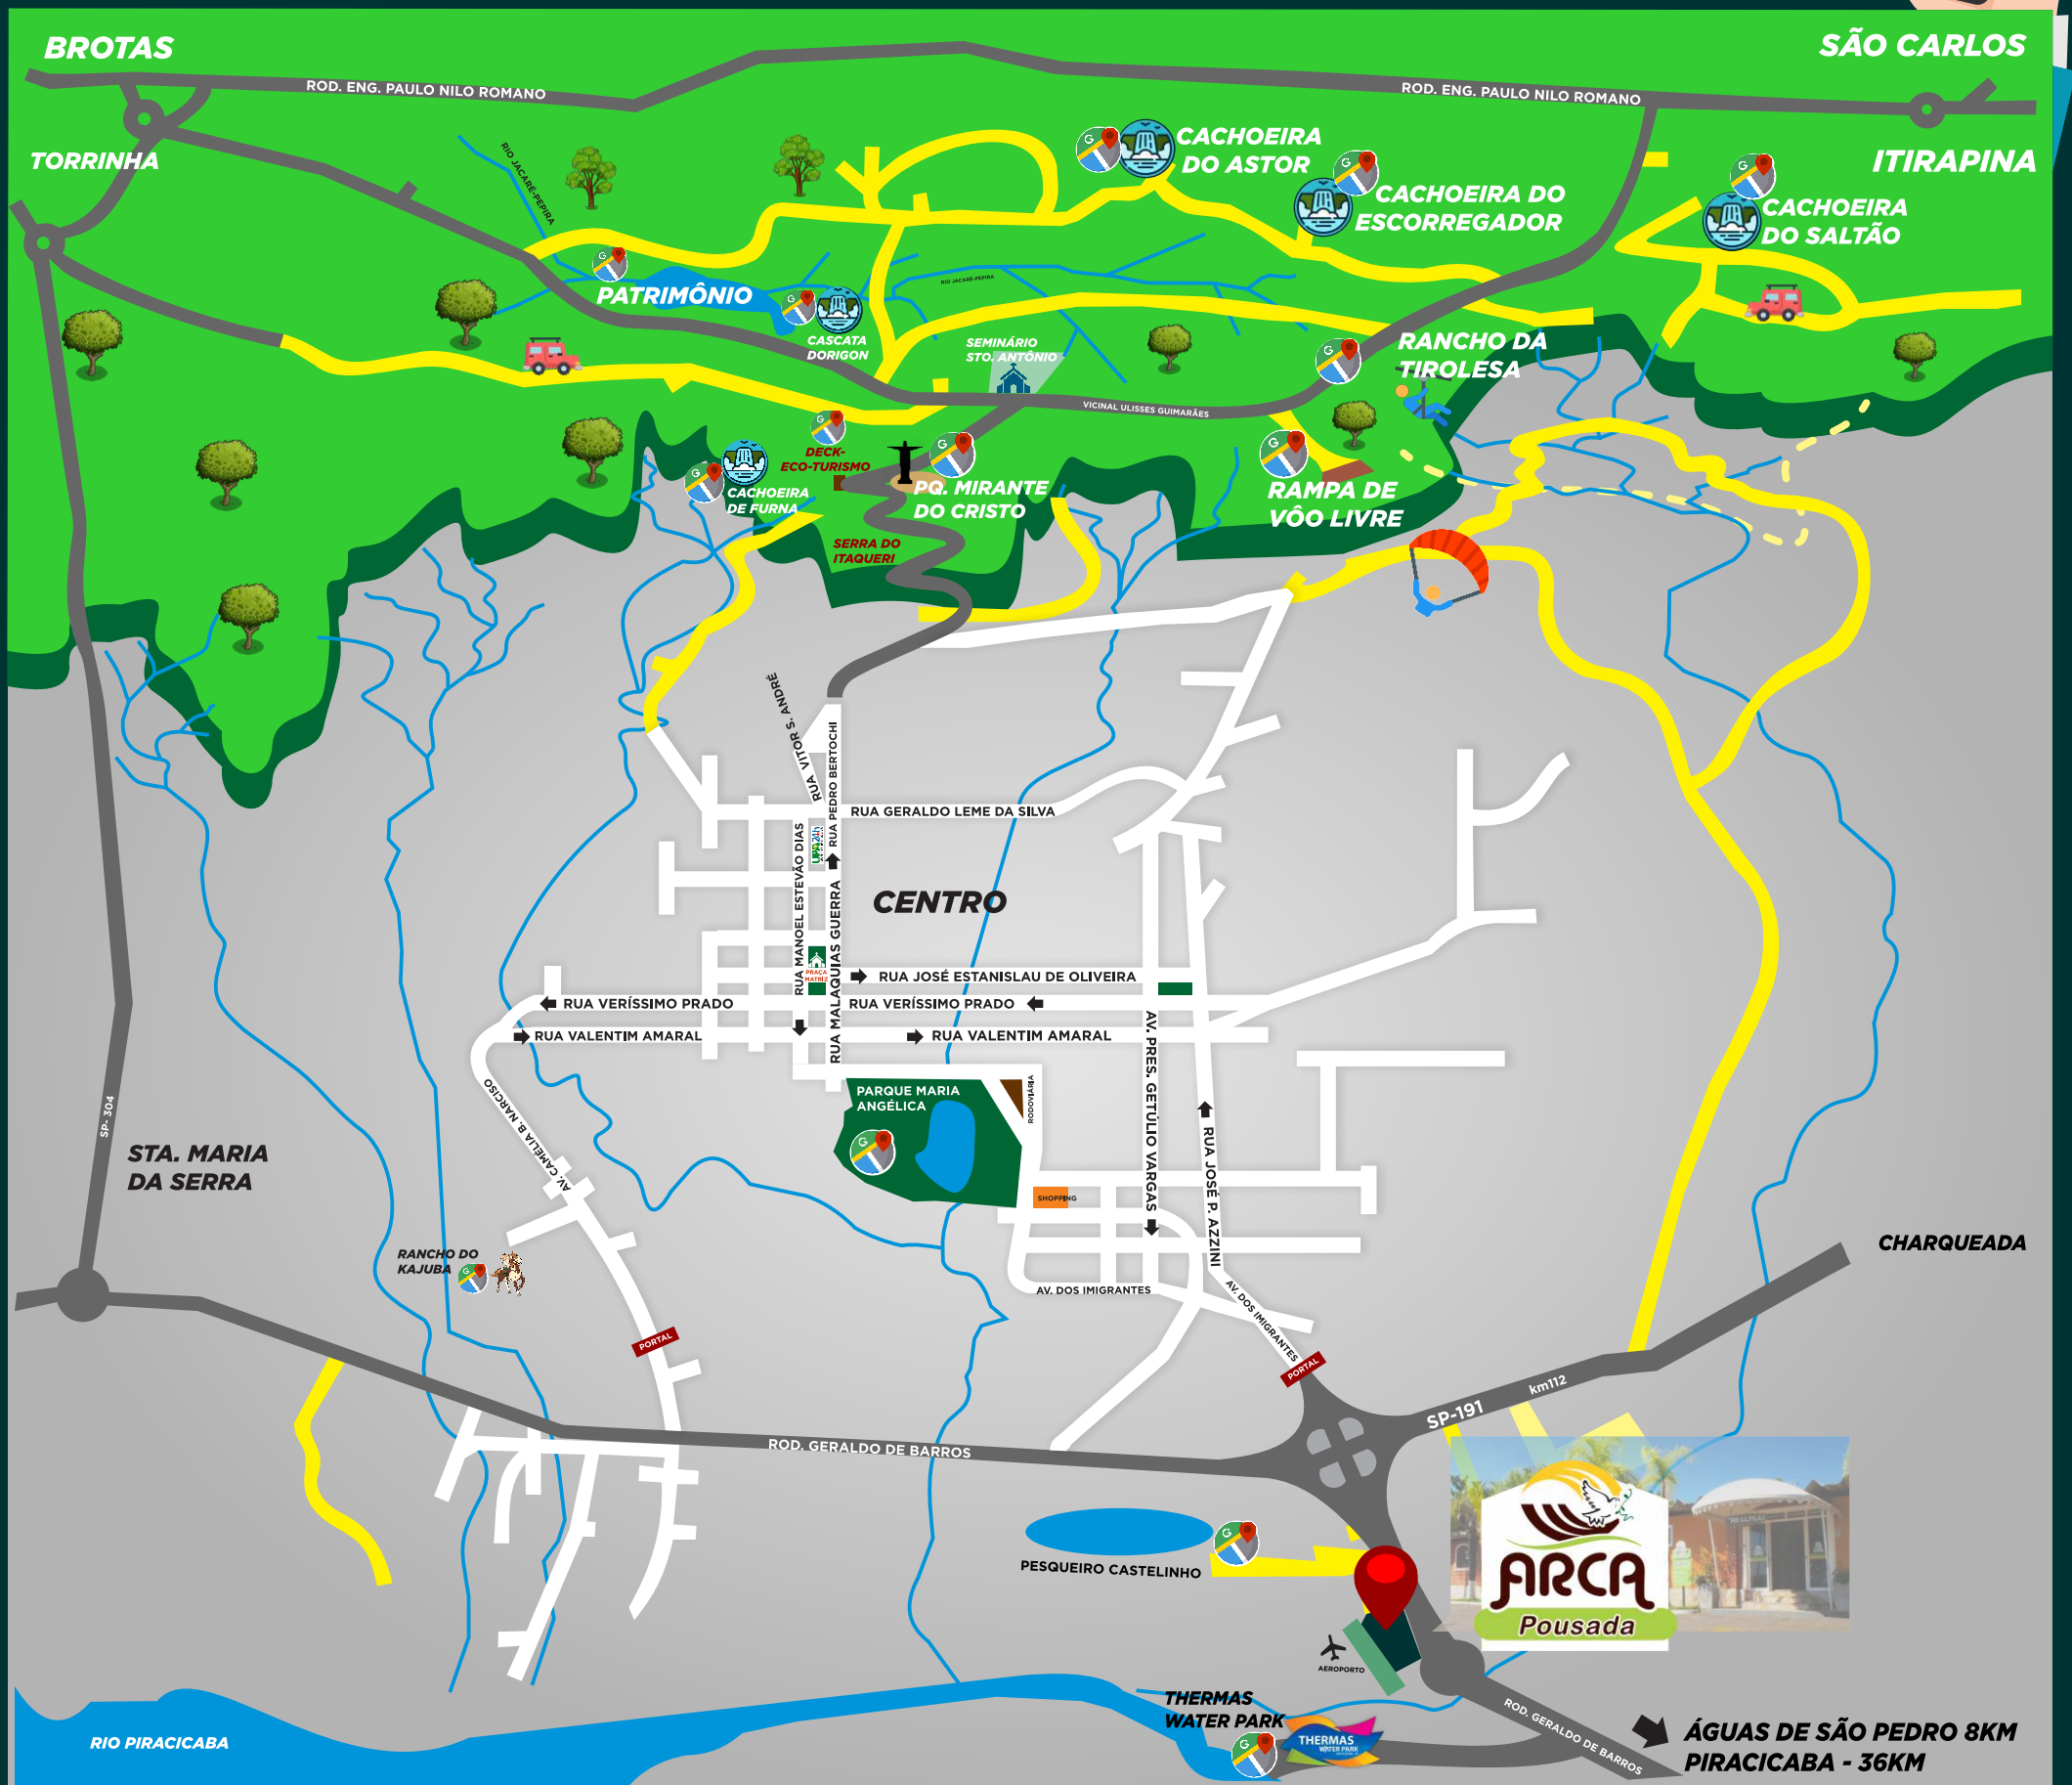

# MAPA TURÍSTICO DE SÃO PEDRO/SP

AVENTURA • LAZER • ESPORTES RADICAIS • NATUREZA • TRANQUILIDADE

MAPA INTERATIVO - CLIQUE NOS ÍCONES PARA INTERAGIR

 **RODOVIAS E VICINAIS**
 **RIOS E LAGOAS**
 **ESTRADA DE TERRA**

 **VER MAPA TRAÇA ROTA**
 **CACHOEIRAS**

## KM - A PARTIR DO CENTRO DE SÃO PEDRO/SP

THERMAS WATER PARK.....	12KM
PQ. MIRANTE DO CRISTO.....	5KM
RAMPA DE VÔ LIVRE.....	11KM
RANCHO DA TIROLESA.....	9KM
CACHOEIRA SALTÃO.....	24KM
CACHOEIRA DO ESCORREGADOR.....	31KM
CACHOEIRA DO ASTOR.....	27KM